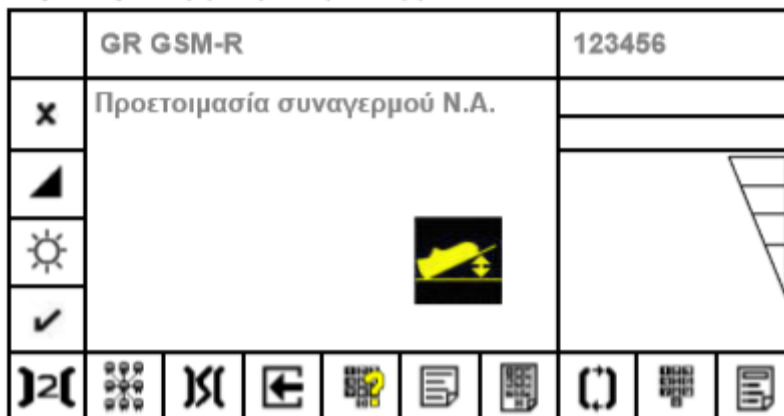

Ερώτηση 2

Περιγράψτε την διαδικασία εκτέλεσης κλήσης έκτακτης ανάγκης και απαντήστε ποιοι μπορούν να συμμετέχουν σε αυτή

Ερώτηση 3

Περιγράψτε την διαδικασία εκτέλεσης κλήσης προς τον Τοπικό ελεγκτή (Σταθμάρχη)

Ερώτηση 4

Περιγράψτε ποια η ερμηνεία της παρακάτω οθόνης μηχανοδηγού

Ερώτηση 5

Περιγράψτε την διαδικασία εκτέλεσης ομαδικής κλήσης προς ΡΚ , Τοπικό Ελεγκτή (Σταθμάρχη) και Αμαξοστοιχίες Περιοχής